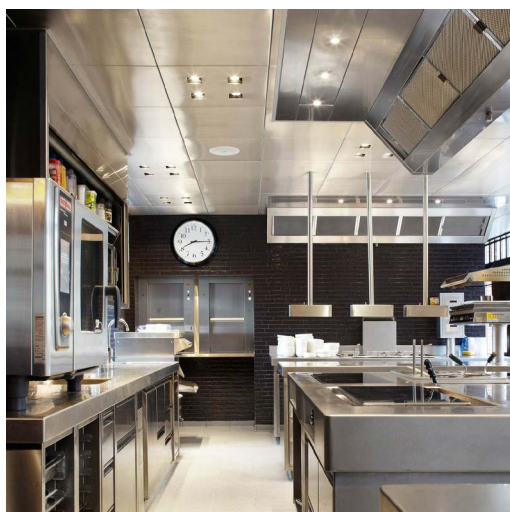

PRODUCT INFO

4xHAL

éclairage d'accentuation CLIP-IN 90

- 600 x 600 mm.
- Ouverture de la dalle 83 x 83 mm.
- Hauteur de montage 90 mm.
- Luminaire précâblé avec fiche GST-5.
- Standard dimmable.
- Tous les modules d'éclairage sont toujours équipés d'une dalle découpée au laser assortie au plafond.
- Avec suspension pour fixation trimless dans le plafond.
- Inclus LED driver
- Pour éviter les dégâts, chaque dalle est munie d'un film facile à enlever.
- Orientables.
- Couleur standard gris argenté ou blanc. Autres couleurs disponibles sur demande.